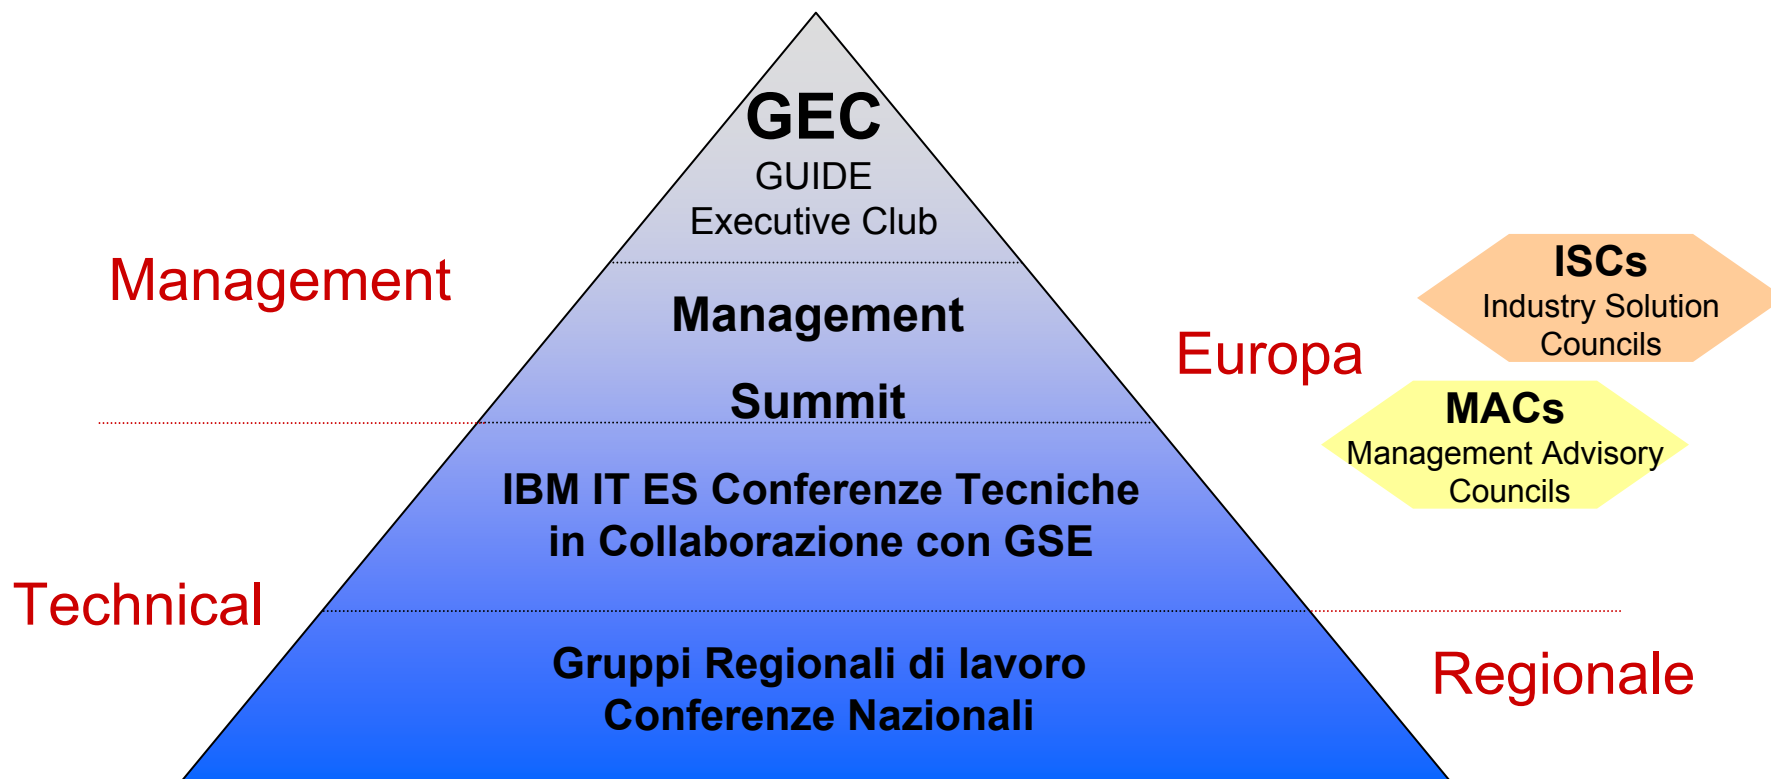

ATTIVITA' 2008 e PIANI 2009

Enrico Baldelli,
Regional Manager GSE italy & Greece

THINK GLOBAL – ACT LOCAL

COS'E' GUIDE SHARE EUROPE?

- Il più importante IBM User Group in Europa
- Istituito nel 1959 → festeggerà il 50° Anniversario nel 2009
- Focalizzato su soluzioni IT basate su architettura IBM
- Un' associazione no-profit
- Un' associazione Pan-Europea; organizzata in 10 Regioni
- Più di 150 gruppi di lavoro in tutta Europa
- Rappresenta più di 1,300 clienti IBM
- Membro del IUGC (International User Group Council) a livello mondiale annovera 23,000 società

GSE Education

Eventi Europei del 2009 riservati ai soci GSE

Data	Evento	Luogo d'incontro
20-21 Aprile	<i>GSE Executive Club – su invito</i>	Atene
19-20 Ottobre	<i>GSE Management Summit</i>	Valencia
In pianificazione	<i>IBM - GSE Technical Conferences</i>	vari
In pianificazione	<i>GSE Industry Solution Council e Mgmt Advisory Council - su invito</i>	vari

Eventi GSE 2009 per i soci italiani

- **Guide Soirée previste a**
 - Padova
 - Bologna
 - Roma
 - Genova
 - Milano

- **Conferenze tecniche Sistemi e Software**

- **CIO Conference con IBM**

- **Newsletter e sito costantemente aggiornati con il calendario eventi**

Collaborazione con le Università

- Progetto pilota in partenza a novembre con Università di Roma La Sapienza
- Docenze e seminari a cura di soci Guide
- Premio di Laurea
- In prospettiva Stages presso aziende socie GUIDE